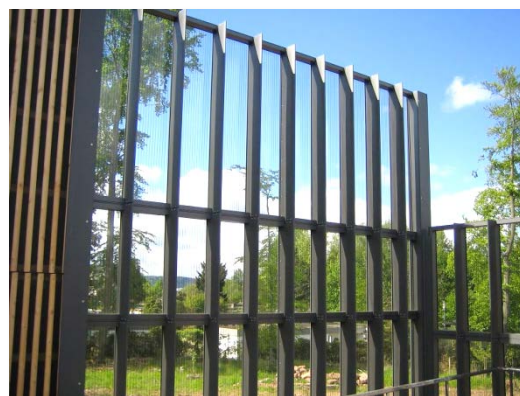

KOHLHAUER SCORSA®

REFERENZEN CLEARWALL® VS

Bitte wenden Sie sich an die Firmenzentrale info@kohlhauer.com oder die Rufnummer 0049 (0) 7225/9757-0 für Bekanntgabe weiterer Referenzen.

D-Gera, Maua, B88

D-Kaiserslautern, Waschmühlalbrücke